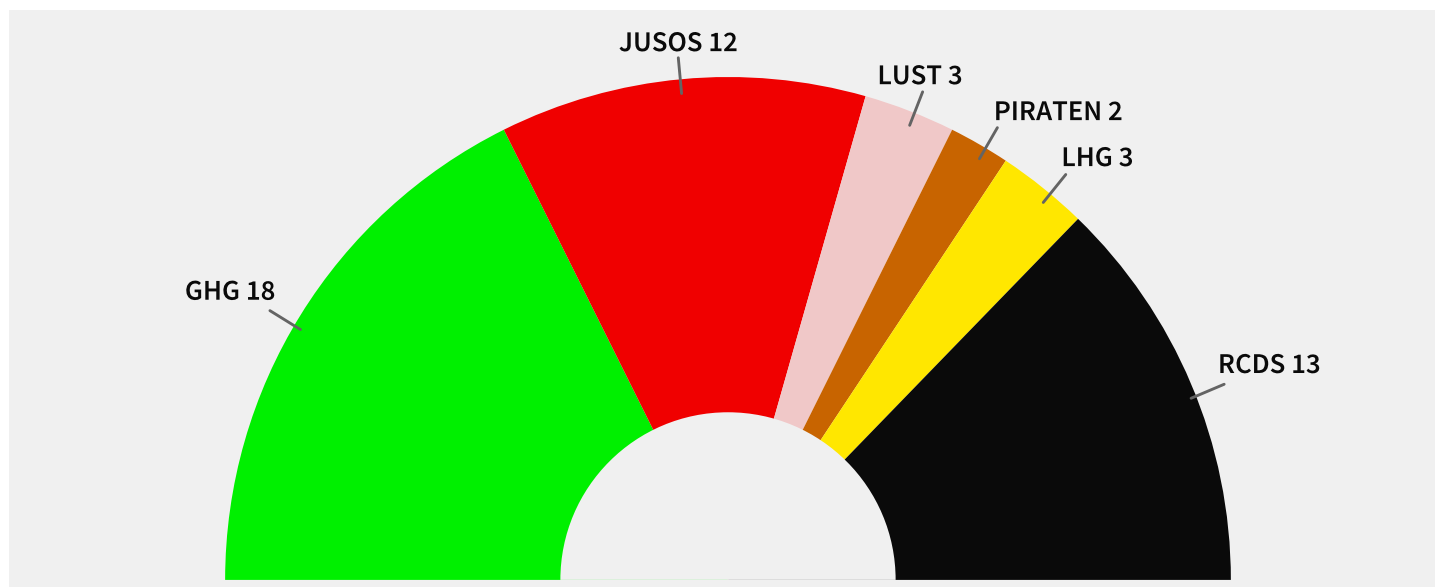

Vorläufiges amtliches Endergebnis

der Wahlen zum 35. Studierendenparlament der Rheinischen Friedrich-Wilhelms-Universität Bonn
(nach § 23 Wahlordnung für die Wahl zum Student/inn/enparlament)

Bonn, 23. Januar 2013

Es entfielen auf:

Liste	Listenname	Stimmen	Prozent	Sitze
1	Grüne Hochschulgruppe-campus:grün	1426 (1289)	34,18 % (30,95 %)	18 (17)
2	Ring Christlich-Demokratischer Studenten (RCDS) & Unabhängige	1066 (1189)	25,55 % (28,55 %)	13 (15)
3	Juso-Hochschulgruppe	980 (801)	23,49 % (19,23 %)	12 (10)
4	LUST - Liste undogmatischer StudentInnen	250 (290)	5,99 % (6,96 %)	3 (3)
5	PIRATEN-HOCHSCHULGRUPPE BONN	156 (238)	3,74 % (5,71 %)	2 (3)
6	LHG - Liberale Hochschulgruppe	294 (-)	7,05 % (-)	3 (-)

(Die Prozentangaben wurden ohne Enthaltungen berechnet. Angaben in Klammern sind Vorjahreswerte)

Es werden folgende Kürzel für die Listen verwendet: 1 = GHG; 2 = RCDS; 3 = JUSOS; 4 = LUST; 5 = PIRATEN; 6 = LHG

Sitzverteilung:

Wahlbeteiligung der Jahre 2008 bis 2013

	2013	2012	2011	2010	2009	2008
Wahlberechtigte	30648	29109	26926	27257	27695	28385
Abgegebene Stimmen	4380	4304	4565	5699	4666	9003
Ungültige Stimmen	64	54	48	45	65	179
Gültige Stimmen	4316	4250	4517	5654	4601	8824
Enthaltungen	144	85	70	10	17	458
Wahlbeteiligung	14,3 %	14,8 %	17,0 %	20,9 %	16,8 %	31,7 %