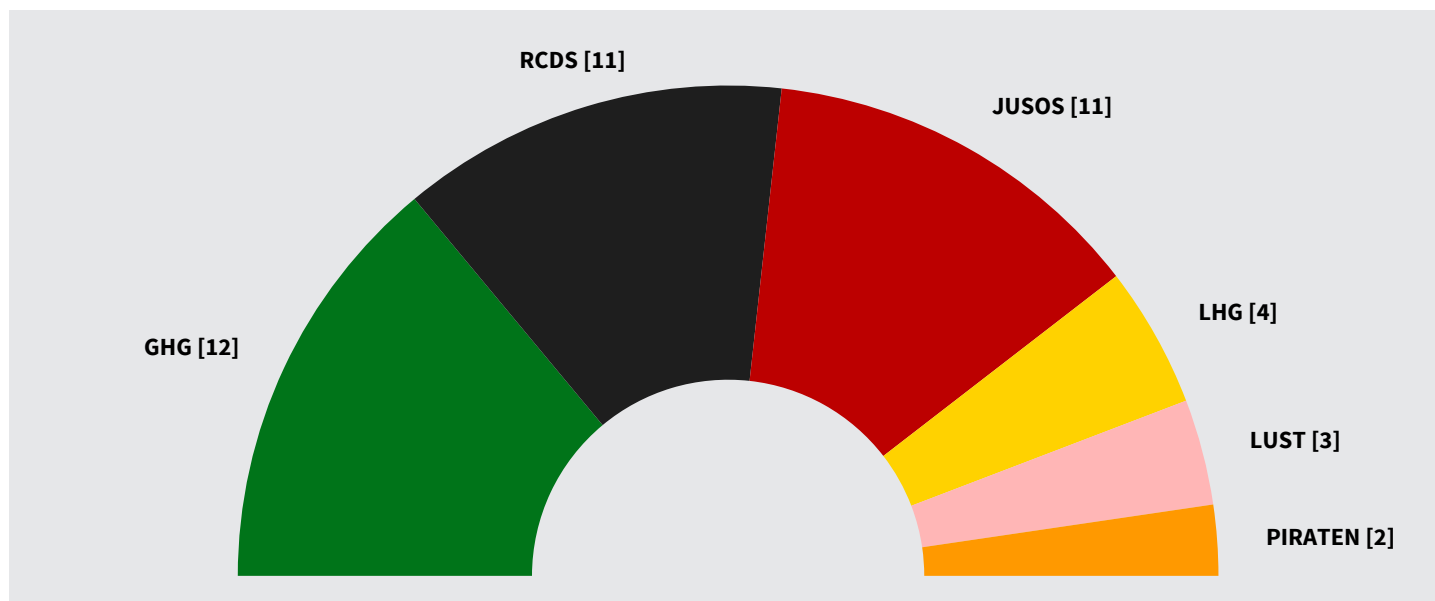

Vorläufiges amtliches Endergebnis

der Wahlen zum 36. Studierendenparlament der Rheinischen Friedrich-Wilhelms-Universität Bonn
(nach § 23 Wahlordnung für die Wahl zum Student/inn/enparlament)

Bonn, 24. Januar 2014

Es entfielen auf:

Liste	Listenname	Stimmen	Prozent	Sitze
1	Grüne Hochschulgruppe – campus:grün	1214 (1426)	29,22 % (34,18 %)	12 (18)
2	Ring Christlich-Demokratischer Studenten (RCDS) & Unabhängige	1025 (1066)	24,67 % (25,55 %)	11 (13)
3	Juso-Hochschulgruppe	1056 (980)	25,42 % (23,49 %)	11 (12)
4	Liberale Hochschulgruppe an der Uni Bonn (LHG)	430 (294)	10,35 % (7,05 %)	4 (3)
5	Liste Undogmatischer StudentInnen (LUST)	253 (250)	6,09 % (5,99 %)	3 (3)
6	Piraten-Hochschulgruppe Bonn	177 (156)	4,26 % (3,74 %)	2 (2)

(Die Prozentangaben wurden ohne Enthaltungen berechnet. Angaben in Klammern sind Vorjahreswerte mit insgesamt 51 Sitzen)

Es werden folgende Kürzel für die Listen verwendet: 1 = GHG; 2 = RCDS; 3 = JUSOS; 4 = LHG; 5 = LUST; 6 = PIRATEN

Sitzverteilung:

Wahlbeteiligung der Jahre 2009 bis 2014

	2014	2013	2012	2011	2010	2009
Wahlberechtigte	32265	30648	29109	26926	27257	27695
Abgegebene Stimmen	4259	4380	4304	4565	5699	4666
Ungültige Stimmen	30	64	54	48	45	65
Gültige Stimmen	4229	4316	4250	4517	5654	4601
Enthaltungen	74	144	85	70	10	17
Wahlbeteiligung	13,2 %	14,3 %	14,8 %	17,0 %	20,9 %	16,8 %