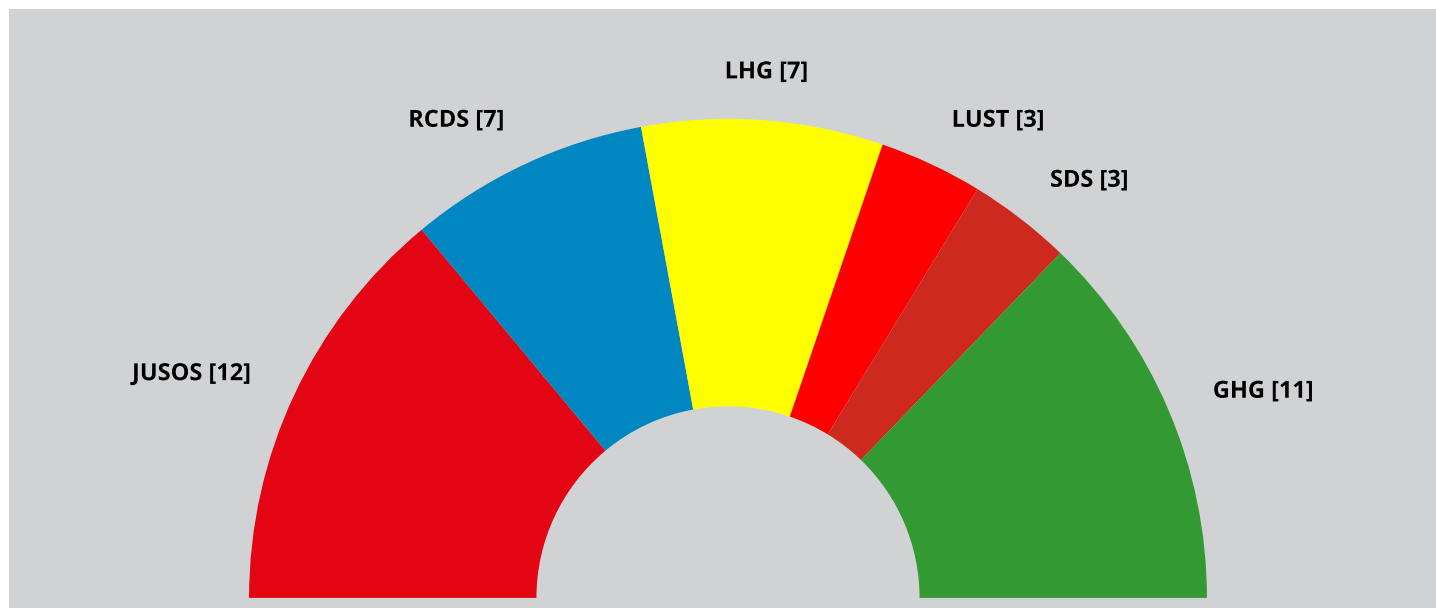

Vorläufiges amtliches Endergebnis

der Wahlen zum 40. Studierendenparlament der Rheinischen Friedrich-Wilhelms-Universität Bonn
 (nach § 24 Wahlordnung für die Wahl zum Studierendenparlament)

Bonn, 16. März 2018

Es entfielen auf:

Liste	Listenname	Stimmen	Prozent	Sitze
1	Juso-HSG	1381 (1451)	28,26 % (28,50 %)	12 (12)
2	Ring Christlich-Demokratischer Studenten (RCDS) & Unabhängige	851 (1080)	17,41 % (21,21 %)	7 (9)
3	Liberale Hochschulgruppe Bonn	772 (672)	15,80 % (13,20 %)	7 (6)
4	Liste undogmatischer StudentInnen (LUST)	299 (348)	6,12 % (6,83 %)	3 (3)
5	DieLinke.SDS Bonn	346 (159)	7,08 % (3,12 %)	3 (1)
6	Grüne Hochschulgruppe	1208 (-)	24,72 % (-)	11 (-)
7	IYSSE-Hochschulgruppe	30 (-)	0,61 % (-)	0 (-)

(Die Prozentangaben wurden ohne Enthaltungen/ungültige Stimmen berechnet. Angaben in Klammern sind Vorjahreswerte.)

Es werden folgende Kürzel für die Listen verwendet:

1 = JUSOS; 2 = RCDS; 3 = LHG; 4 = LUST; 5 = SDS; 6 = GHG; 7 = IYSSE

Sitzverteilung:

Wahlbeteiligung der Jahre 2013 bis 2018

	2018	2017	2016	2015	2014	2013
Wahlberechtigte	37583	36518	35167	33581	32265	30648
Abgegebene Stimmen	4948	5202	6188	4410	4259	4380
Ungültige Stimmen	17	35	83	85	30	64
Gültige Stimmen	4931	5167	6105	4325	4229	4316
Enthaltungen	44	75	298	99	74	144
Wahlbeteiligung	13,2 %	14,2 %	17,6 %	13,1 %	13,2 %	14,3 %